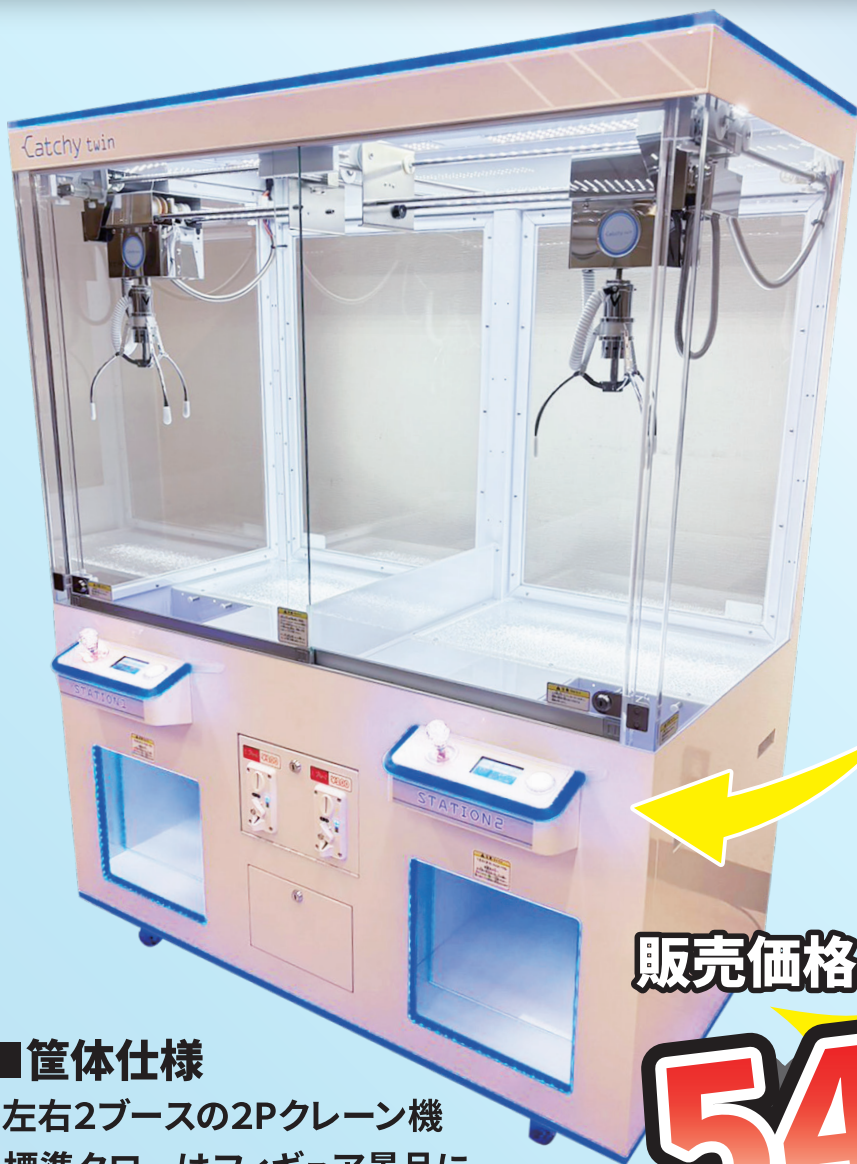

# Catchy twin

キャッチーツイン

キャッチー  
シリーズ  
第2弾!!

LEDは5色に  
変更可能!!

コンパネ部分の  
高さ調整可能!!  
(床面から650/750mmの2段階)

販売価格(税別・送料別)

**548,000円**

好評発売中!

## ■筐体仕様

- ・左右2ブースの2Pクレーン機
- ・標準クローはフィギュア景品に適した17cmサイズ
- ・サイズ(mm): W1,300×D800×H1,650
- ・消費電力:500W

## 専用オプションパーツ(送料別途)

景品ストッカー  
50,000円(税別)

フックキット

※詳細は営業マンに  
お問い合わせください。

22cmクロー  
15,000円(税別)

※写真はイメージです。商品は印刷によって色合いが異なって見える場合がございます。仕様・デザインは改良の為、予告なく変更する場合がございます。

**mine's** 株式会社マインズ WEB[マインズ ゲーム]で検索 <http://mines-group.co.jp>