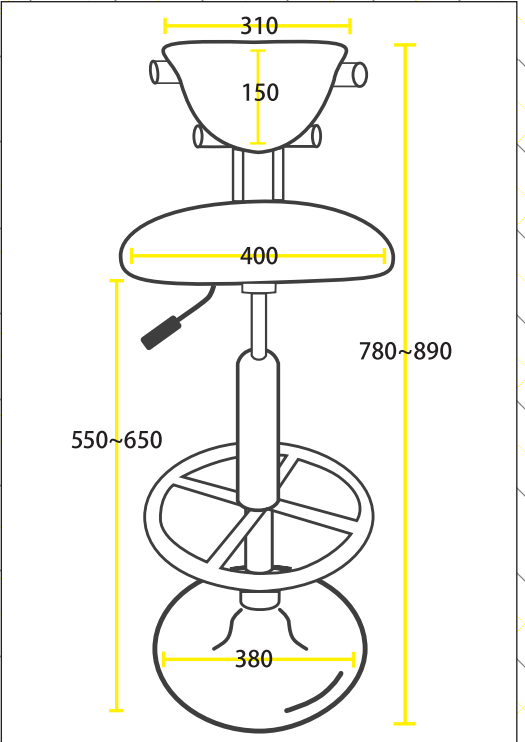

COUNTER CHAIR

- カウンターチェア -

好みの高さに調節可能!
スマートでシックな黒色

※単位: mm

販売価格(税別)

9,800円

mine's 株式会社マインズ WEB[マインズ ゲーム]で検索 <http://mines-group.co.jp>

福岡本社 〒813-0034 福岡県福岡市東区多の津2-7-1
TEL:092-624-7887 / FAX:092-624-7888