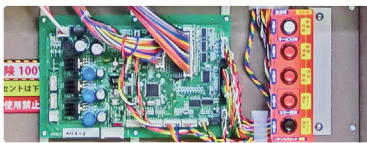

■ MEDAL HOPPER 【メダルホッパー】 新設計

約1,300～1,500枚のメダル収納が可能で、メダル払出枚数が多くても安心です。

■ DATA COUNTER 【データカウンター】

パチンコ・スロット兼用で、切替えスイッチのみで変更が可能です。(標準装備)

■ BREAK 2 PCB 【ブレイク 2 基板】

最上位筐体と同じ基板を装備。設定も豊富にあります。

■ EXCHANGE 【交換コネクター】

コネクターの切り替えのみでパチンコからスロット、スロットからパチンコへの切り替えが可能です。

パチンコ、スロット
盤面交換コネクター

〔盤面設置台奥〕

〔ブレイク 2 基板〕

設定ボタン

金庫

アナログ
カウンター

超過メダル
ボックス

〔下段ボックス内部〕

※仕様・デザインは予告なく変更する場合がございます。予めご了承ください。

〔主な仕様〕

サイズ：H1605×W690×D505mm
電源方式：AC100V

定格消費電力：250W
定格周波数：50/60Hz

仕様：1WAY・2WAY
対応メダル：5¢～26¢

重量：80kg
パチンコ・スロット汎用筐体

198,000円
※筐体のみ盤面別途
大好評発売中!