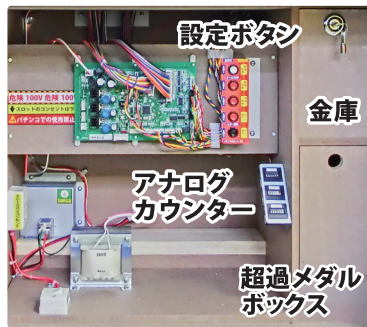

■ MEDAL HOPPER 【メダルホッパー】 新設計

約1,300～1,500枚のメダル収納が可能で、メダル払出枚数が多くても安心です。

■ DATA COUNTER 【データカウンター】

パチンコ・スロット兼用で、切替えスイッチのみで変更が可能です。(標準装備)

■ BREAK 2 PCB 【ブレイク 2 基板】

最上位筐体と同じ基板を装備。設定も豊富にあります。

■ EXCHANGE 【交換コネクター】

コネクターの切り替えのみでパチンコからスロット、スロットからパチンコへの切り替えが可能です。

パチンコ、スロット
盤面交換コネクター

〔盤面設置台奥〕

〔ブレイク 2 基板〕

設定ボタン

金庫

アナログ
カウンター

超過メダル
ボックス

〔下段ボックス内部〕

※仕様・デザインは予告なく変更する場合がございます。予めご了承ください。

〔主な仕様〕

サイズ：H1605×W690×D505mm
電源方式：AC100V

定格消費電力：250W
定格周波数：50/60Hz

仕様：1WAY・2WAY
対応メダル：5¢～26¢

重量：80kg
パチンコ・スロット汎用筐体

198,000円
※筐体のみ盤面別途
大好評発売中!

©武蔵野×原研夫/コアミックス1983 ©COAMIX 2007 著作権特許証YRA1114 ©Sammy

オプション

REACHシリーズ専用!
メダル回収BOX
¥128,000円

回収BOXに投入したメダルを
クレジットとして反映させる装置

〔主な仕様〕
サイズ：W235×D447×H622mm
消費電力：72W

mine's 株式会社マインズ WEB[マインズ ゲーム]で検索 <http://mines-group.co.jp>